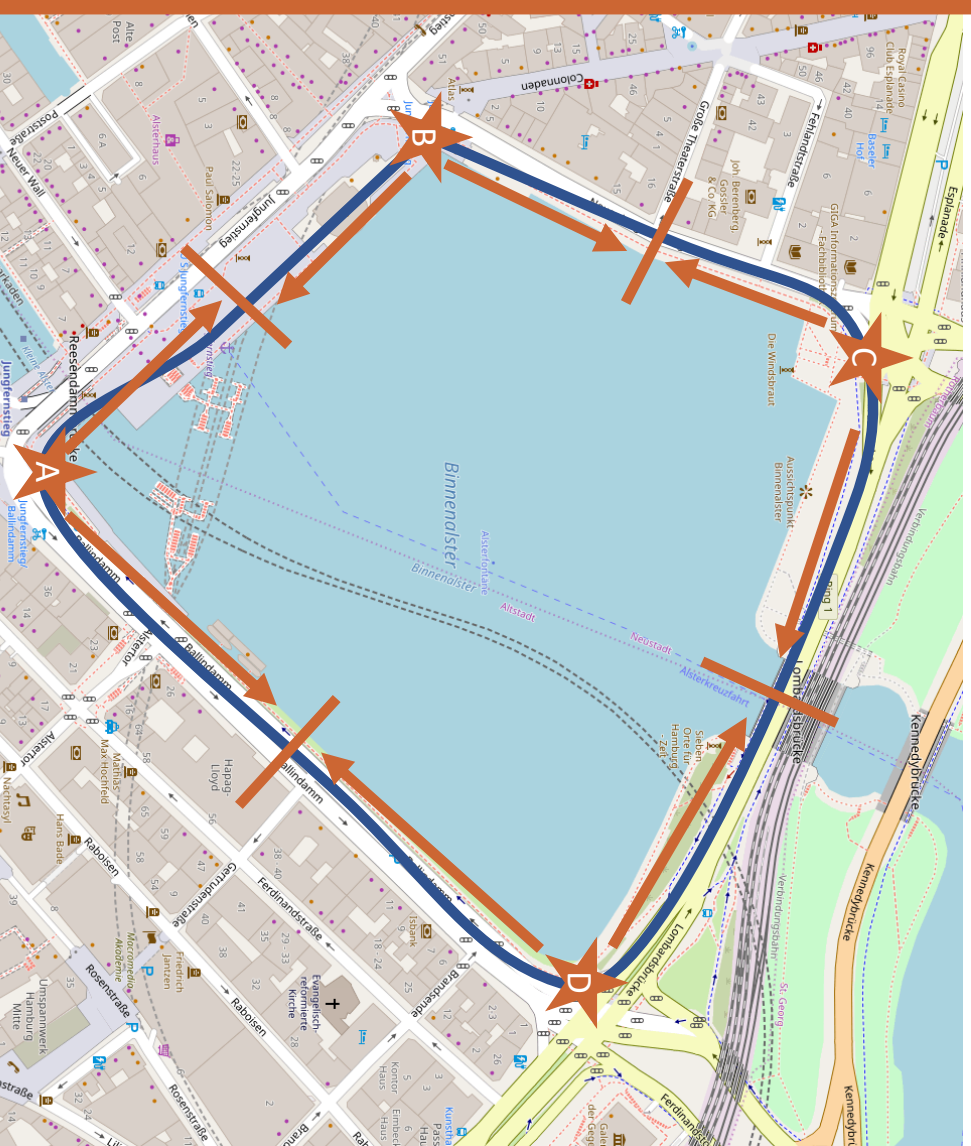

ABSTANDS – MAHNWACHE #LeaveNoOneBehind

18. April 2020, 12.00 – ca. 13.30 Uhr, rund um die Binnenalster

—
Verlauf der Menschenkette
Länge: 1,8 km

★
Anlaufpunkt

→
Verteilung der Teilnehmer*innen
weg vom Anlaufpunkt